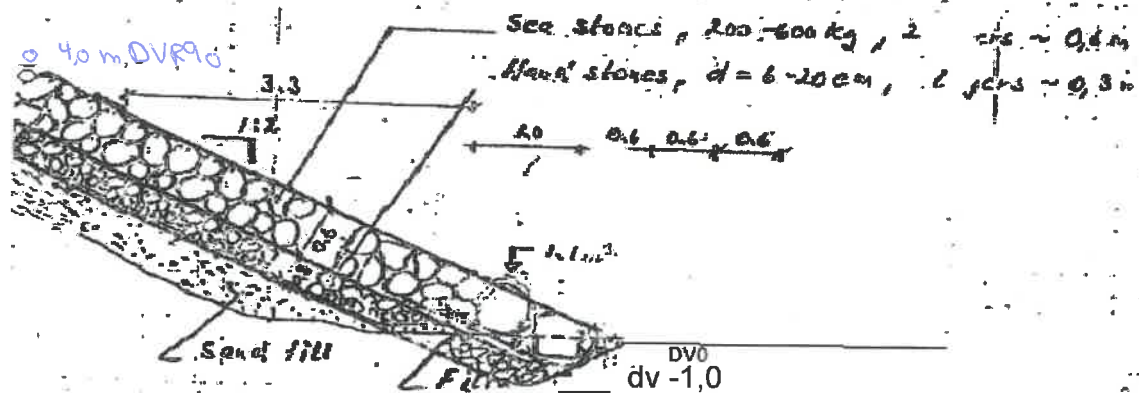

Det er her det drejer sig om

Danmarks Miljøportal
Data om miljøet i Danmark

Haraldsgade 53, 2100 København Ø
Support: support@miljoportal.dk

Målforhold: 1:500
Dato: 16-12-2019

Ortofotos (DDO@land): COWI har den fulde ophavsret til de ortofotos (DDO@land), der vises som baggrundskort. Denne funktion, med ortofoto som baggrundskort, må derfor kun anvendes af Miljøministeriet, regioner og kommuner med tilhørende institutioner, der er part i Danmarks Miljøportal, i forbindelse med de pågældende institutioners myndighedsbehandling indenfor miljøområdet, samt af privatpersoner til eget personligt brug. Linket må ikke indgå i andre hjemmesider. Øvrig kommerciel anvendelse er ikke tilladt og vil kunne retsforfølges.

Rubble-mound Reversment for coast protection west of

All figures in metres

Scale 1:50